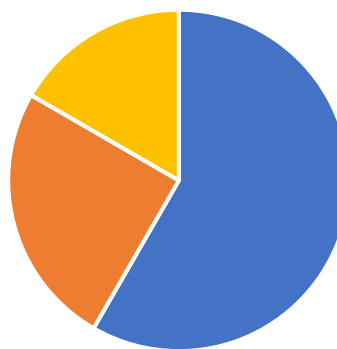

Jste spokojeni se současnou skladbou jídel ve ŠJ

■ ano ■ spíše ano ■ spíše ne ■ ne ■ nezodpovězeno